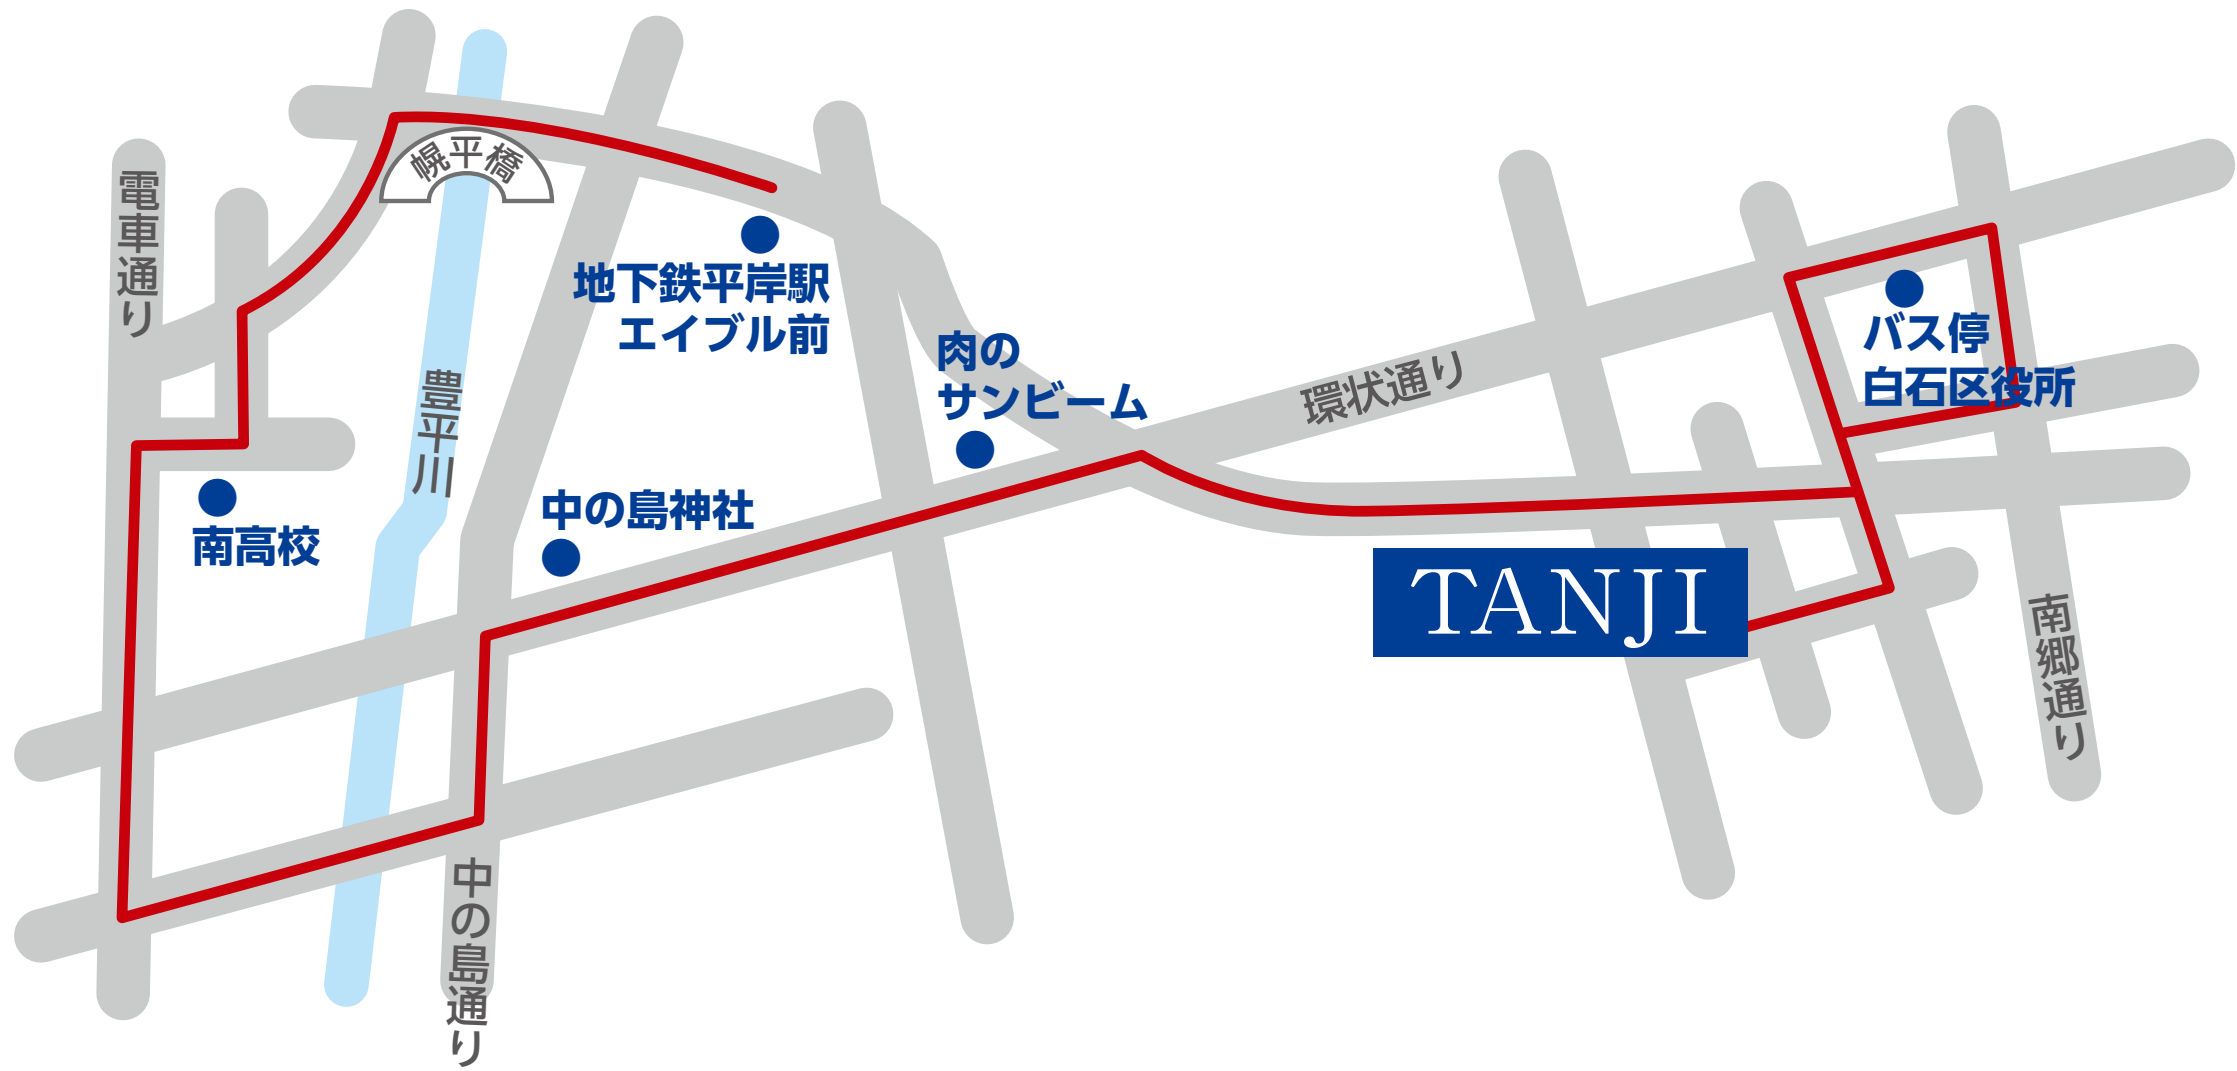

11月からはバスの送迎が変更になります。

迎え便 (冬ダイヤ: 11月~3月)

2017年10月20日

(月)~(金) 迎え①	(月)~(金) 迎え②	(土) 迎え①	(土) 迎え②
清田区役所バス停	地下鉄平岸 豚井工房前	なごやか亭 福住店 前	イオンモール平岡高校前
15:57	17:45	11:52 (羊ヶ丘通)	14:18
美しが丘整形外科	ファミリー 中の島前	清田南小正門前	美しが丘小正門
16:04 (羊ヶ丘通)	17:52	12:04	14:29
カーチス札幌清田	南高校正門	イオンモール平岡バス停B	暖龍美しが丘店
16:14	18:00	12:20 (厚別中央通)	14:32
福住小学校	中の島神社	マクドナルド札幌平岡店	カーチス札幌清田
16:23	18:12 (環状通)	12:28	14:40
オーデリック(福住セブン向い)	豊平区役所前 マンモス21バス停	セイコーマート北野6条店	NTTドコモバス停
16:27 (36号線)	18:18	12:40	14:52
NTTドコモバス停	肉のサンビーム前	北野西公園前	月寒高校前バス停
16:32	18:21	12:47	15:02
地下鉄月寒中央駅4番出口	月寒高校前バス停	地下鉄南郷18丁目駅1番出口	白石区役所バス停
16:39	18:29	12:59 (南郷通)	15:12
	白石区役所バス停	白石区役所バス停	
	18:40	13:12	
16:45 TANJI 着	18:49 TANJI 着	13:25 TANJI 着	15:24 TANJI 着

電車通り

幌平橋

豊平川

地下鉄平岸駅
エイブル前

肉の
サンビーム

南高校

中の島神社

環状通り